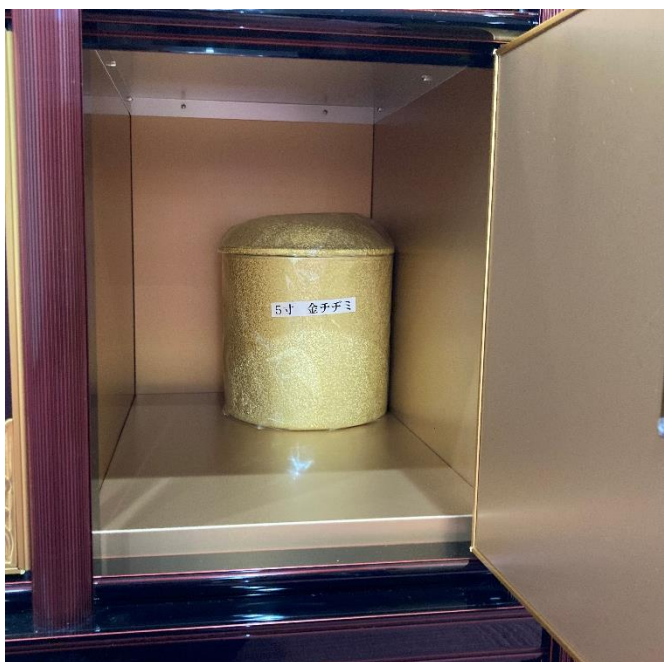

ロッカー壇の詳細

閉じた状態
中央にお名前フォルダー
鍵付き

タイプ	ロッカー壇
イメージ	
大きさ (高×幅×奥行)	24.9×19.4×33.4cm (内寸)
骨壺 収納個数	6寸骨壺=約1個 5寸骨壺=約2個
加入 冥加金	30万円

扉は右に開きます

骨壺収納状況 5寸

少し上角度より撮影
棚板の空き状況をご確認ください

納骨堂加入申し込みの流れ